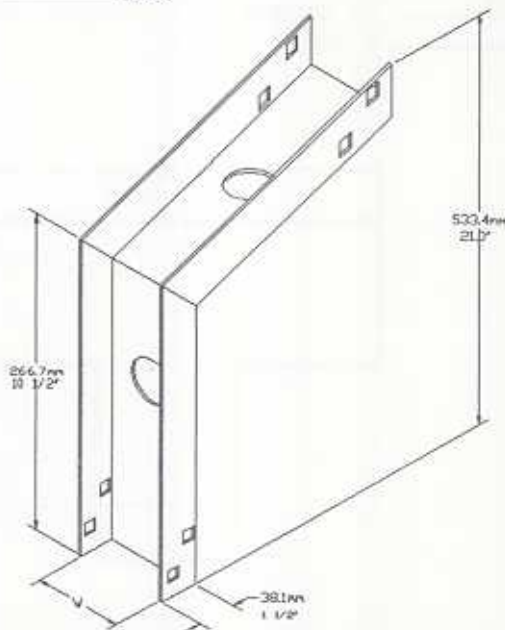

### CODO VERTICAL EXTERIOR A 90 GRADOS

CODO VERTICAL EXTERIOR A 90°

CATALOGO	ANCHO	
	CM	PUL
CCVE-121	7.62	3
CCVE-221	10.16	4

MATERIAL: LAMINA DE ALUMINIO No. 14  
ACABADO: NATURAL

### CODO VERTICAL EXTERIOR A 45 GRADOS

CODO VERTICAL EXTERIOR A 45°

CATALOGO	ANCHO	
	CM	PUL
CCVE-122	7.62	3
CCVE-222	10.16	4

MATERIAL: LAMINA DE ALUMINIO No. 14  
ACABADO: NATURAL

### CODO VERTICAL INTERIOR A 90 GRADOS

CODO VERTICAL INTERIOR A 90°

CATALOGO	ANCHO	
	CM	PUL
CCVI-121	7.62	3
CCVI-221	10.16	4

MATERIAL: LAMINA DE ALUMINIO No. 14  
ACABADO: NATURAL

### CODO VERTICAL INTERIOR A 45 GRADOS

CODO VERTICAL INTERIOR A 45°

CATALOGO	ANCHO	
	CM	PUL
CCVI-122	7.62	3
CCVI-222	10.16	4

MATERIAL: LAMINA DE ALUMINIO  
No. 14  
ACABADO: NATURAL