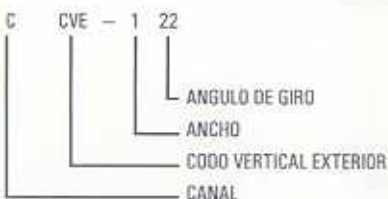

### CODO VERTICAL EXTERIOR A 90 GRADOS

CODO VERTICAL EXTERIOR A 90°

CATALOGO	ANCHO	
	CM	PUL
CCVE-121	7.62	3
CCVE-221	10.16	4

MATERIAL: LAMINA DE ALUMINIO No. 14  
ACABADO: NATURAL

### CODO VERTICAL EXTERIOR A 45 GRADOS

CODO VERTICAL EXTERIOR A 45°

CATALOGO	ANCHO	
	CM	PUL
CCVE-122	7.62	3
CCVE-222	10.16	4

MATERIAL: LAMINA DE ALUMINIO No. 14  
ACABADO: NATURAL