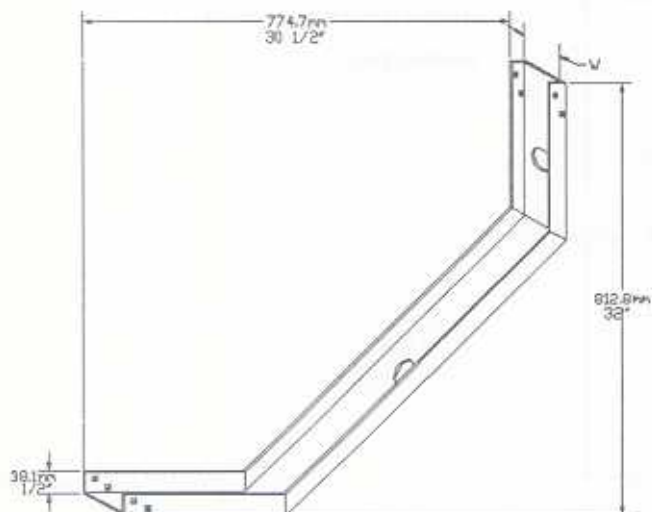

### CODO VERTICAL EXTERIOR A 90 GRADOS

CODO VERTICAL EXTERIOR A 90°

CATALOGO	ANCHO	
	CM	PUL
CCVE-121	7.62	3
CCVE-221	10.16	4

MATERIAL: LAMINA DE ALUMINIO No. 14  
ACABADO: NATURAL

### CODO VERTICAL EXTERIOR A 45 GRADOS

CODO VERTICAL EXTERIOR A 45°

CATALOGO	ANCHO	
	CM	PUL
CCVE-122	7.62	3
CCVE-222	10.16	4

MATERIAL: LAMINA DE ALUMINIO No. 14  
ACABADO: NATURAL

### CODO VERTICAL INTERIOR A 90 GRADOS

CODO VERTICAL INTERIOR A 90°

CATALOGO	ANCHO	
	CM	PUL
CCVI-121	7.62	3
CCVI-221	10.16	4

MATERIAL: LAMINA DE ALUMINIO No. 14  
ACABADO: NATURAL

### CODO VERTICAL INTERIOR A 45 GRADOS

CODO VERTICAL INTERIOR A 45°

CATALOGO	ANCHO	
	CM	PUL
CCVI-122	7.62	3
CCVI-222	10.16	4

MATERIAL: LAMINA DE ALUMINIO  
No. 14  
ACABADO: NATURAL