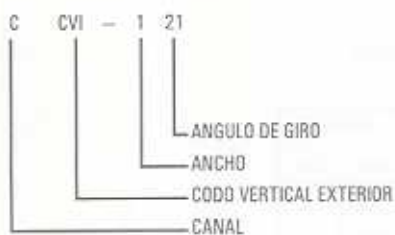

### CODO VERTICAL EXTERIOR A 90 GRADOS

CODO VERTICAL EXTERIOR A 90°

CATALOGO	ANCHO	
	CM	PUL
CCVE-121	7.62	3
CCVE-221	10.16	4

MATERIAL: LAMINA DE ALUMINIO No. 14  
ACABADO: NATURAL

### CODO VERTICAL EXTERIOR A 45 GRADOS

CODO VERTICAL EXTERIOR A 45°

CATALOGO	ANCHO	
	CM	PUL
CCVE-122	7.62	3
CCVE-222	10.16	4

MATERIAL: LAMINA DE ALUMINIO No. 14  
ACABADO: NATURAL

### CODO VERTICAL INTERIOR A 90 GRADOS

CODO VERTICAL INTERIOR A 90°

CATALOGO	ANCHO	
	CM	PUL
CCVI-121	7.62	3
CCVI-221	10.16	4

MATERIAL: LAMINA DE ALUMINIO No. 14  
ACABADO: NATURAL