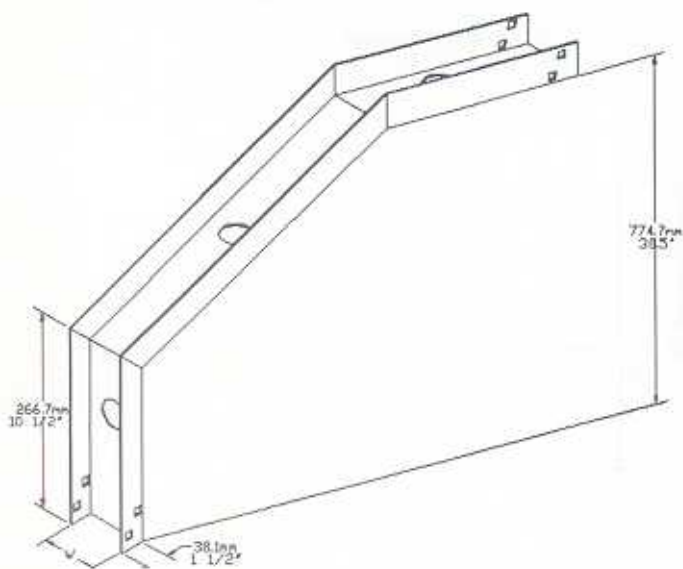

### CODO VERTICAL EXTERIOR A 90 GRADOS

CODO VERTICAL EXTERIOR A 90°

CATALOGO	ANCHO	
	CM	PUL
CCVE-121	7.62	3
CCVE-221	10.16	4

MATERIAL: LAMINA DE ALUMINIO No. 14  
ACABADO: NATURAL

### CODO VERTICAL EXTERIOR A 45 GRADOS

CODO VERTICAL EXTERIOR A 45°

CATALOGO	ANCHO	
	CM	PUL
CCVE-122	7.62	3
CCVE-222	10.16	4

MATERIAL: LAMINA DE ALUMINIO No. 14  
ACABADO: NATURAL

### CODO VERTICAL INTERIOR A 90 GRADOS

CODO VERTICAL INTERIOR A 90°

CATALOGO	ANCHO	
	CM	PUL
CCVI-121	7.62	3
CCVI-221	10.16	4

MATERIAL: LAMINA DE ALUMINIO No. 14  
ACABADO: NATURAL

### CODO VERTICAL INTERIOR A 45 GRADOS

CODO VERTICAL INTERIOR A 45°

CATALOGO	ANCHO	
	CM	PUL
CCVI-122	7.62	3
CCVI-222	10.16	4

MATERIAL: LAMINA DE ALUMINIO  
No. 14  
ACABADO: NATURAL