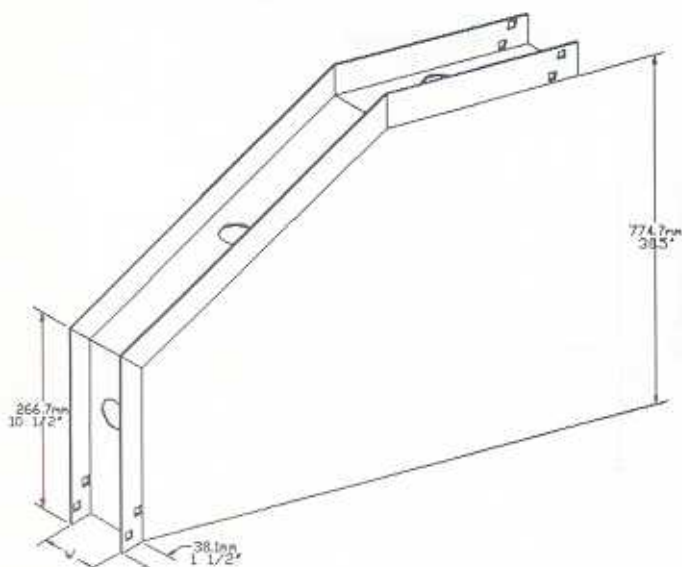

CODO VERTICAL EXTERIOR A 90 GRADOS

CODO VERTICAL EXTERIOR A 90°

CATALOGO	ANCHO	
	CM	PUL
CCVE-121	7.62	3
CCVE-221	10.16	4

MATERIAL: LAMINA DE ALUMINIO No. 14
ACABADO: NATURAL

CODO VERTICAL EXTERIOR A 45 GRADOS

CODO VERTICAL EXTERIOR A 45°

CATALOGO	ANCHO	
	CM	PUL
CCVE-122	7.62	3
CCVE-222	10.16	4

MATERIAL: LAMINA DE ALUMINIO No. 14
ACABADO: NATURAL

CODO VERTICAL INTERIOR A 90 GRADOS

CODO VERTICAL INTERIOR A 90°

CATALOGO	ANCHO	
	CM	PUL
CCVI-121	7.62	3
CCVI-221	10.16	4

MATERIAL: LAMINA DE ALUMINIO No. 14
ACABADO: NATURAL

CODO VERTICAL INTERIOR A 45 GRADOS

CODO VERTICAL INTERIOR A 45°

CATALOGO	ANCHO	
	CM	PUL
CCVI-122	7.62	3
CCVI-222	10.16	4

MATERIAL: LAMINA DE ALUMINIO No. 14
ACABADO: NATURAL