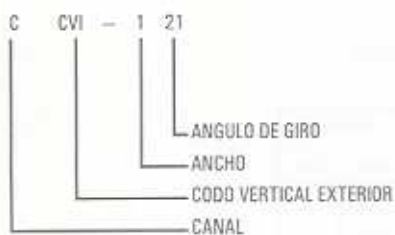

CODO VERTICAL EXTERIOR A 90 GRADOS

CODO VERTICAL EXTERIOR A 90°

CATALOGO	ANCHO	
	CM	PUL
CCVE-121	7.62	3
CCVE-221	10.16	4

MATERIAL: LAMINA DE ALUMINIO No. 14
ACABADO: NATURAL

CODO VERTICAL EXTERIOR A 45 GRADOS

CODO VERTICAL EXTERIOR A 45°

CATALOGO	ANCHO	
	CM	PUL
CCVE-122	7.62	3
CCVE-222	10.16	4

MATERIAL: LAMINA DE ALUMINIO No. 14
ACABADO: NATURAL

CODO VERTICAL INTERIOR A 90 GRADOS

CODO VERTICAL INTERIOR A 90°

CATALOGO	ANCHO	
	CM	PUL
CCVI-121	7.62	3
CCVI-221	10.16	4

MATERIAL: LAMINA DE ALUMINIO No. 14
ACABADO: NATURAL

CODO VERTICAL INTERIOR A 45 GRADOS

CODO VERTICAL INTERIOR A 45°

CATALOGO	ANCHO	
	CM	PUL
CCVI-122	7.62	3
CCVI-222	10.16	4

MATERIAL: LAMINA DE ALUMINIO No. 14
ACABADO: NATURAL