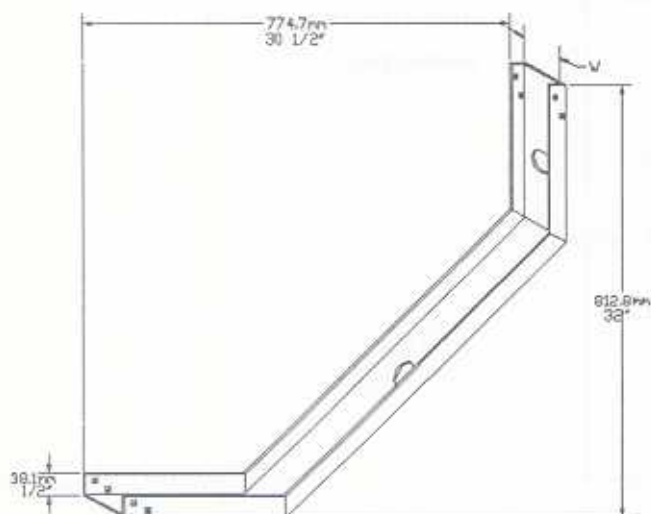

CODO VERTICAL EXTERIOR A 90 GRADOS

CODO VERTICAL EXTERIOR A 90°

CATALOGO	ANCHO	
	CM	PUL
CCVE-121	7.62	3
CCVE-221	10.16	4

MATERIAL: LAMINA DE ALUMINIO No. 14
ACABADO: NATURAL

CODO VERTICAL EXTERIOR A 45 GRADOS

CODO VERTICAL EXTERIOR A 45°

CATALOGO	ANCHO	
	CM	PUL
CCVE-122	7.62	3
CCVE-222	10.16	4

MATERIAL: LAMINA DE ALUMINIO No. 14
ACABADO: NATURAL

CODO VERTICAL INTERIOR A 90 GRADOS

CODO VERTICAL INTERIOR A 90°

CATALOGO	ANCHO	
	CM	PUL
CCVI-121	7.62	3
CCVI-221	10.16	4

MATERIAL: LAMINA DE ALUMINIO No. 14
ACABADO: NATURAL

CODO VERTICAL INTERIOR A 45 GRADOS

CODO VERTICAL INTERIOR A 45°

CATALOGO	ANCHO	
	CM	PUL
CCVI-122	7.62	3
CCVI-222	10.16	4

MATERIAL: LAMINA DE ALUMINIO No. 14
ACABADO: NATURAL