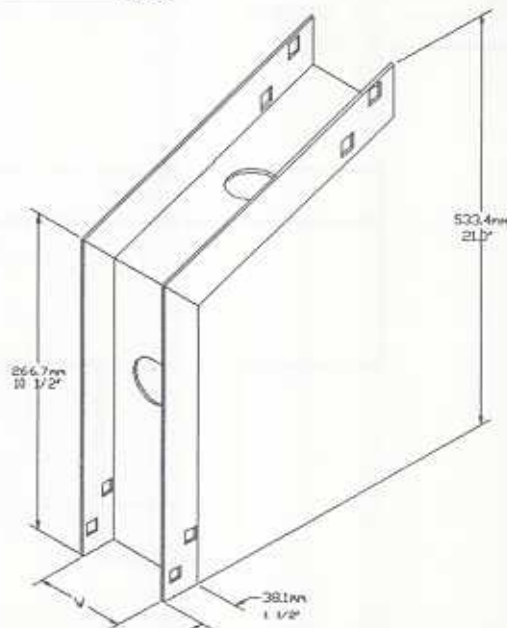

CODO VERTICAL EXTERIOR A 90 GRADOS

CODO VERTICAL EXTERIOR A 90°

CATALOGO	ANCHO	
	CM	PUL
CCVE-121	7.62	3
CCVE-221	10.16	4

MATERIAL: LAMINA DE ALUMINIO No. 14
ACABADO: NATURAL

CODO VERTICAL EXTERIOR A 45 GRADOS

CODO VERTICAL EXTERIOR A 45°

CATALOGO	ANCHO	
	CM	PUL
CCVE-122	7.62	3
CCVE-222	10.16	4

MATERIAL: LAMINA DE ALUMINIO No. 14
ACABADO: NATURAL

CODO VERTICAL INTERIOR A 90 GRADOS

CODO VERTICAL INTERIOR A 90°

CATALOGO	ANCHO	
	CM	PUL
CCVI-121	7.62	3
CCVI-221	10.16	4

MATERIAL: LAMINA DE ALUMINIO No. 14
ACABADO: NATURAL

CODO VERTICAL INTERIOR A 45 GRADOS

CODO VERTICAL INTERIOR A 45°

CATALOGO	ANCHO	
	CM	PUL
CCVI-122	7.62	3
CCVI-222	10.16	4

MATERIAL: LAMINA DE ALUMINIO No. 14
ACABADO: NATURAL