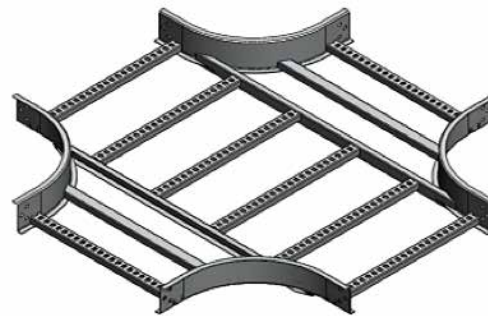

Sistema de Soporte para Cable

Información para ordenar - Derivación en "T" y "X"

Derivación X Horizontal Radio 8" (20.32 cm)

Catálogo	Ancho	
	pulg	cm
RX-11	6	15.24
RX-21	9	22.86
RX-31	12	30.48
RX-41	16	40.64
RX-51	18	45.72
RX-61	20	50.80
RX-71	24	60.96
RX-81	30	76.20
RX-91	36	91.44

Derivación X Horizontal Radio 24" (60.96 cm)

Catálogo	Ancho	
	pulg	cm
RX-12	6	15.24
RX-22	9	22.86
RX-32	12	30.48
RX-42	16	40.64
RX-52	18	45.72
RX-62	20	50.80
RX-72	24	60.96
RX-82	30	76.20
RX-92	36	91.44

Derivación X Horizontal Radio 12" (30.48 cm)

Catálogo	Ancho	
	pulg	cm
RX-14	6	15.24
RX-24	9	22.86
RX-34	12	30.48
RX-44	16	40.64
RX-54	18	45.72
RX-64	20	50.80
RX-74	24	60.96
RX-84	30	76.20
RX-94	36	91.44

Derivación X Horizontal

Derivación X Vertical Radio 8" (20.32 cm)

Catálogo	Ancho	
	pulg	cm
XV-11	6	15.24
XV-21	9	22.86
XV-31	12	30.48
XV-41	16	40.64
XV-51	18	45.72
XV-61	20	50.80
XV-71	24	60.96
XV-81	30	76.20
XV-91	36	91.44

Derivación X Vertical Radio 24" (60.96 cm)

Catálogo	Ancho	
	pulg	cm
XV-12	6	15.24
XV-22	9	22.86
XV-32	12	30.48
XV-42	16	40.64
XV-52	18	45.72
XV-62	20	50.80
XV-72	24	60.96
XV-82	30	76.20
XV-92	36	91.44

Nota: Incluyen 6 conectores rectos con tonillería.
Para radios mayores y peraltes mayores a 4" consultar a fábrica.

Derivación X Vertical Radio 12" (30.48 cm)

Catálogo	Ancho	
	pulg	cm
XV-14	6	15.24
XV-24	9	22.86
XV-34	12	30.48
XV-44	16	40.64
XV-54	18	45.72
XV-64	20	50.80
XV-74	24	60.96
XV-84	30	76.20
XV-94	36	91.44