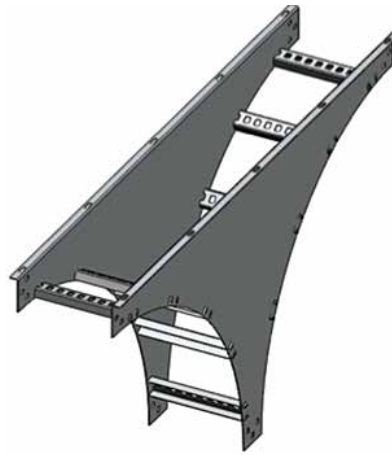

Sistema de Soporte para Cable

Información para ordenar - **Derivación en "T" y "X"**

Derivación T Vertical Radio 8" (20.32 cm)

Catálogo	Ancho	
	pulg	cm
TV-11	6	15.24
TV-21	9	22.86
TV-31	12	30.48
TV-41	16	40.64
TV-51	18	45.72
TV-61	20	50.80
TV-71	24	60.96
TV-81	30	76.20
TV-91	36	91.44

Derivación T Vertical Radio 24" (60.96 cm)

Catálogo	Ancho	
	pulg	cm
TV-12	6	15.24
TV-22	9	22.86
TV-32	12	30.48
TV-42	16	40.64
TV-52	18	45.72
TV-62	20	50.80
TV-72	24	60.96
TV-82	30	76.20
TV-92	36	91.44

Derivación T Vertical Radio 12" (30.48 cm)

Catálogo	Ancho	
	pulg	cm
TV-14	6	15.24
TV-24	9	22.86
TV-34	12	30.48
TV-44	16	40.64
TV-54	18	45.72
TV-64	20	50.80
TV-74	24	60.96
TV-84	30	76.20
TV-94	36	91.44

Derivación T Vertical

Nota: Incluyen 4 conectores rectos con tonillería.

Para radios mayores consultar a fábrica.