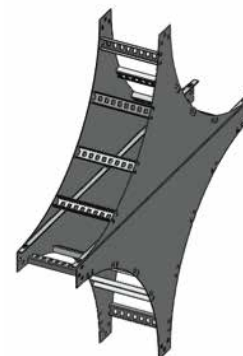

Derivación X Vertical