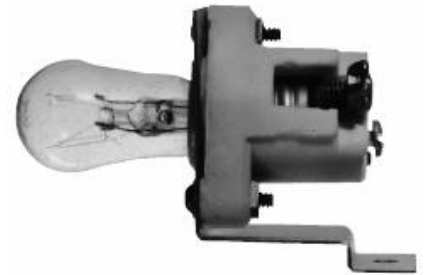

ACCESORIOS

Tapa Ciega
Cat. DS-100

Tapa para contacto a prueba
de intemperie Cat. DS-1020

Tapa para contacto redondo
Cat. DS-21

Tapa para contacto Dúplex
Cat. DS-23

Tapa para contacto Dúplex a prueba
de intemperie Cat. DS-70

Tapa para apagador
Cat. DS-32

Unidad de luz piloto
(sin transformador)
Cat. C-3310 110 volts 6W
Cat. C-3320 220 volts 10W

Empaque para cajas
rectangulares de
Neopreno
Cat. GASK-91N

Tapa para estación
de botones* DS-171
* Se surte con empaques

Tapa apagador
uso intemperie, operación
abierto-cerrado. DS-185

Joya de plástico color rojo DS-24
Joya de plástico color verde DS-41
Joya de plástico color ámbar DS-44